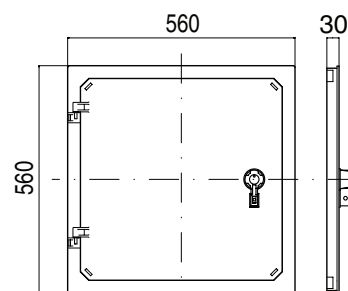

# Sportelli Serie SRT/ND4

**SPORTELLO con CERNIERA**

**Codice Articolo: Vedi Tabella**

|                 | Base (mm) | Altezza (mm) | Profondità (mm) |
|-----------------|-----------|--------------|-----------------|
| Luce apertura   | 560       | 560          | 30              |
| Intonaco finito | 553       | 553          | -               |