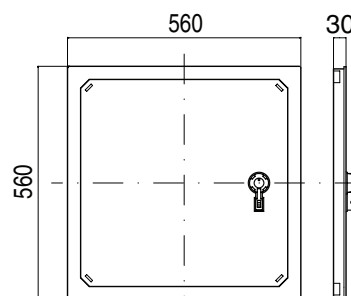

# Sportelli Serie SRT/ND3

**SPORTELLLO ad INCASTRO**

**Codice Articolo: Vedi Tabella**

|                 | Base (mm) | Altezza (mm) | Profondità (mm) |
|-----------------|-----------|--------------|-----------------|
| Luce apertura   | 560       | 560          | 30              |
| Intonaco finito | 553       | 553          | -               |

| Codice   | Descrizione   |
|----------|---|
| 64836/A  | Con serratura chiave a spillo tipo Enel Triveneto                               |
| 64836/B  | Con serratura e cilindretto tipo Yale   |
| 64836/C  | Con serratura a chiave triangolare tipo Enel Toscana - Emilia Romagna           |
| 64836/D  | Con serratura chiave a spillo tipo Enel Lazio - Marche - Abruzzo - Molise       |
| 64836/E  | Con serratura a chiave triangolare tipo Enel Piemonte - Valle D'Aosta - Liguria |
| 64836/F  | Con serratura solo lucchettabile  |
| 64836/G  | Con serratura serie SC/1 - rigato   |
| 64836/SK | Senza serratura   |